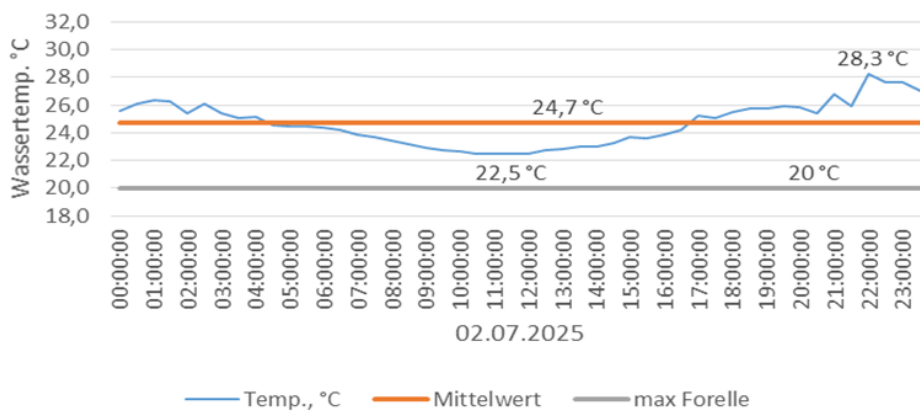

Wassertemperatur Wilde Gutach_Elz_2025 - Elz_2
(Tag mit der höchsten Wassertemperatur)

Wassertemperatur_Elz_2025 - Elz_3
(Tag mit der höchsten wassertemperatur)

Wassertemperatur Mühlbach_Elz_2025 - Elz_4
(Tag mit der höchsten Wassertemperatur)

Wassertemperatur Brettenbach_Elz_2025 - Elz_13 (Tag mit der höchsten Wassertemperatur)