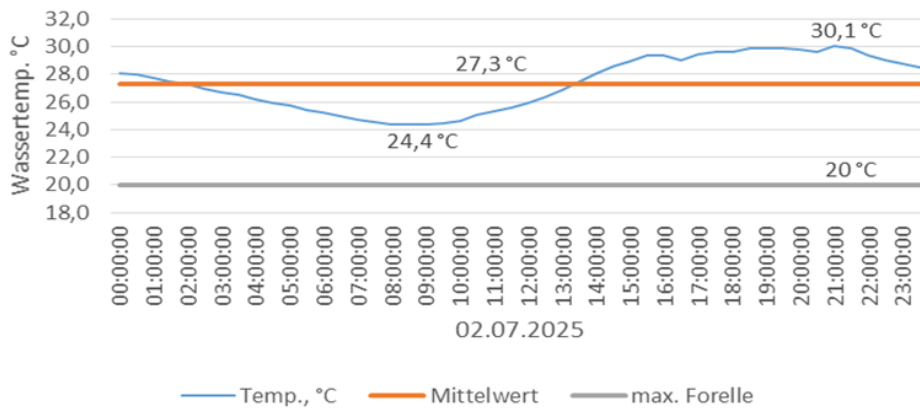

Wassertemperatur Wilde Gutach_Elz_2025 - Elz_2
(Tag mit der höchsten Wassertemperatur)

Wassertemperatur_Elz_2025 - Elz_3
(Tag mit der höchsten wassertemperatur)

Wassertemperatur Mühlbach_Elz_2025 - Elz_4
(Tag mit der höchsten Wassertemperatur)

Wassertemperatur Brettenbach_Elz_2025 - Elz_13 (Tag mit der höchsten Wassertemperatur)