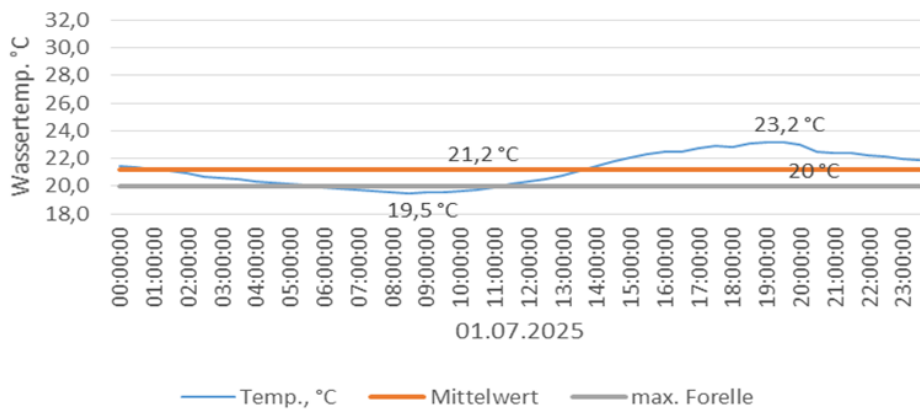

Wassertemperatur Wilde Gutach_Elz_2025 - Elz_2
(Tag mit der höchsten Wassertemperatur)

Wassertemperatur_Elz_2025 - Elz_3
(Tag mit der höchsten wassertemperatur)

Wassertemperatur Mühlbach_Elz_2025 - Elz_4
(Tag mit der höchsten Wassertemperatur)

Wassertemperatur Brettenbach_Elz_2025 - Elz_13 (Tag mit der höchsten Wassertemperatur)