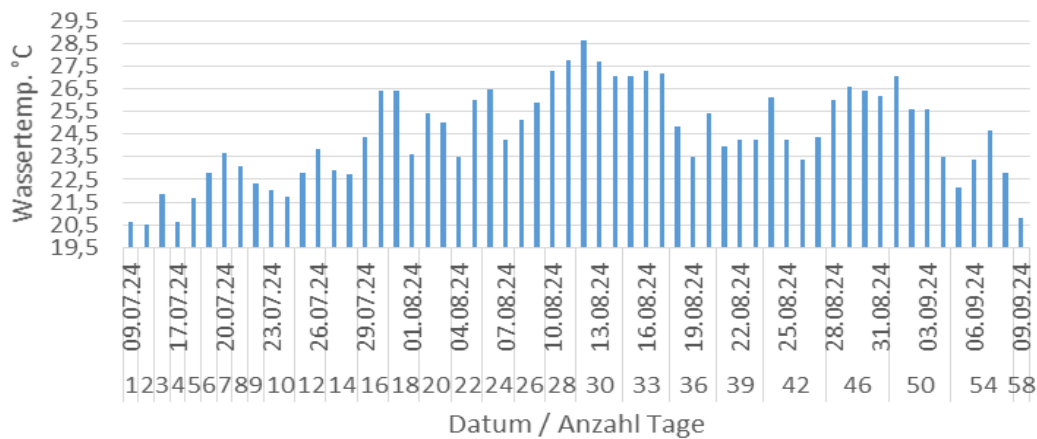

Wassertemperatur Elz 2024 - IG-Elz_2
(Tage $\geq 20^\circ\text{C}$)

Wassertemperatur Elz 2024 - IG-Elz_3
(Tage $\geq 20^\circ\text{C}$)

Wassertemperatur Brettenbach 2024 - IG-Elz_4
(Tage $\geq 20^\circ\text{C}$)

Wassertemperatur Elz 2024 - IG-Elz_6
(Tage $\geq 20^\circ\text{C}$)

Wassertemperatur Elz 2024 - IG-Elz_7
(Tage $\geq 20^\circ\text{C}$)

Wassertemperatur Elz 2024_Kollnau - IG-Elz_9
(Tage $\geq 20^\circ\text{C}$)