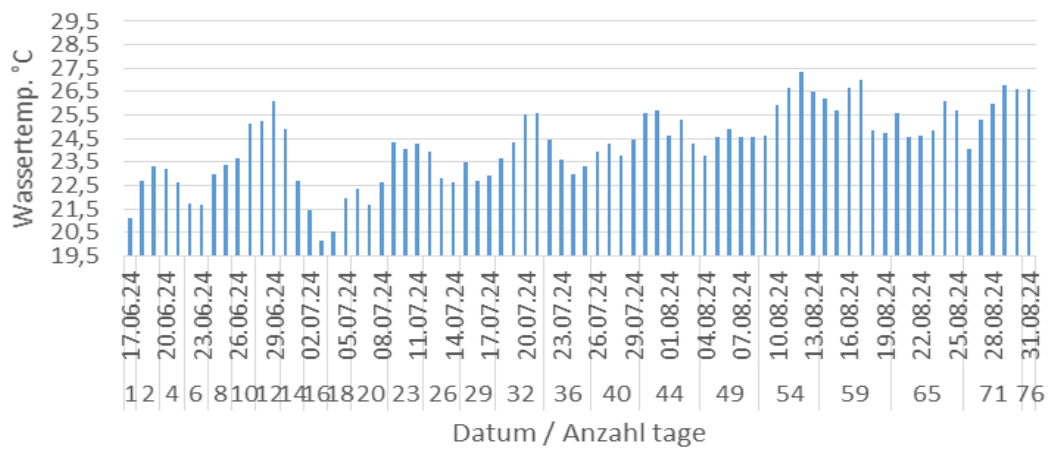

Wassertemperatur Elz 2024 - IG-Elz_2
(Tage $\geq 20^\circ\text{C}$)

Wassertemperatur Elz 2024 - IG-Elz_3
(Tage $\geq 20^\circ\text{C}$)

Wassertemperatur Brettenbach 2024 - IG-Elz_4
(Tage $\geq 20^\circ\text{C}$)

Wassertemperatur Elz 2024 - IG-Elz_6
(Tage $\geq 20^\circ\text{C}$)

Wassertemperatur Elz 2024 - IG-Elz_7
(Tage $\geq 20^\circ\text{C}$)

Wassertemperatur Elz 2024_Kollnau - IG-Elz_9
(Tage $\geq 20^\circ\text{C}$)

Wassertemperatur Elz 2024 - IG-Elz_10
(Tage $\geq 20^\circ\text{C}$)

Wassertemperatur Elz _Brettenbach 2024 - IG-Elz_13
(Tage $\geq 20^\circ\text{C}$)

Wassertemperatur Elz 2024 - IG-Elz_15
(Tage $\geq 20^\circ\text{C}$)