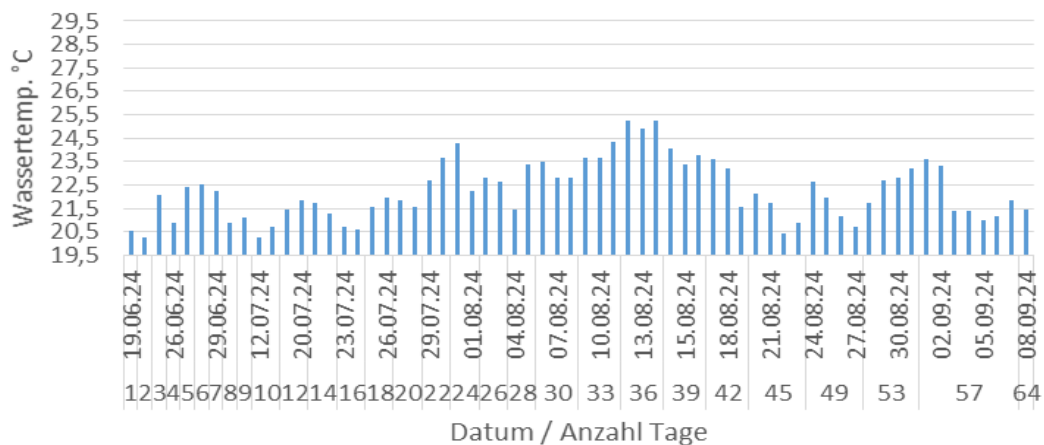

Wassertemperatur Elz 2024 - IG-Elz_2
(Tage $\geq 20^\circ\text{C}$)

Wassertemperatur Elz 2024 - IG-Elz_3
(Tage $\geq 20^\circ\text{C}$)

Wassertemperatur Brettenbach 2024 - IG-Elz_4
(Tage $\geq 20^\circ\text{C}$)

Wassertemperatur Elz 2024 - IG-Elz_6
(Tage $\geq 20^\circ\text{C}$)

Wassertemperatur Elz 2024 - IG-Elz_7
(Tage $\geq 20^\circ\text{C}$)

Wassertemperatur Elz 2024_Kollnau - IG-Elz_9
(Tage $\geq 20^\circ\text{C}$)