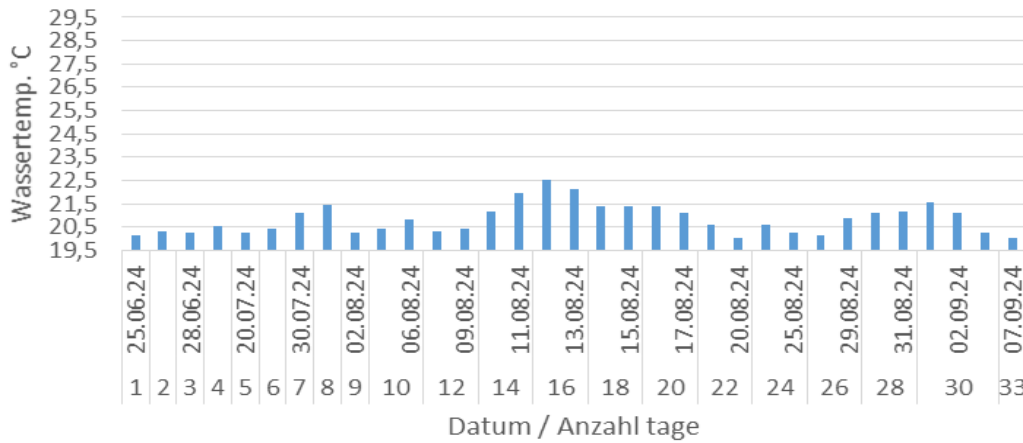

Wassertemperatur Elz 2024 - IG-Elz_6
(Tage $\geq 20^\circ\text{C}$)

Wassertemperatur Elz 2024 - IG-Elz_7
(Tage $\geq 20^\circ\text{C}$)

Wassertemperatur Elz 2024_Kollnau - IG-Elz_9
(Tage $\geq 20^\circ\text{C}$)

Wassertemperatur Elz 2024 - IG-Elz_10
(Tage $\geq 20^\circ\text{C}$)

Wassertemperatur Elz _Brettenbach 2024 - IG-Elz_13
(Tage $\geq 20^\circ\text{C}$)

Wassertemperatur Elz 2024 - IG-Elz_15
(Tage $\geq 20^\circ\text{C}$)