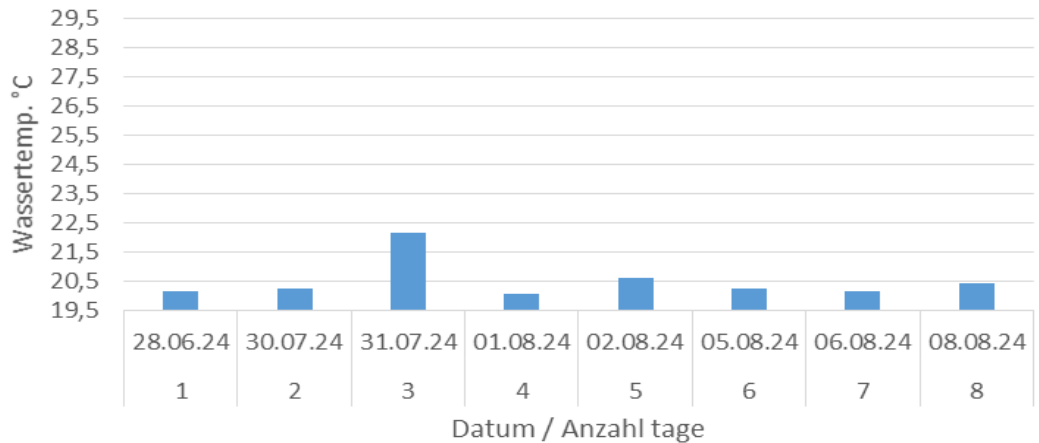

Wassertemperatur Elz 2024 - IG-Elz_2
(Tage $\geq 20^\circ\text{C}$)

Wassertemperatur Elz 2024 - IG-Elz_3
(Tage $\geq 20^\circ\text{C}$)

Wassertemperatur Brettenbach 2024 - IG-Elz_4
(Tage $\geq 20^\circ\text{C}$)

Wassertemperatur Elz 2024 - IG-Elz_6
(Tage $\geq 20^\circ\text{C}$)

Wassertemperatur Elz 2024 - IG-Elz_7
(Tage $\geq 20^\circ\text{C}$)

Wassertemperatur Elz 2024_Kollnau - IG-Elz_9
(Tage $\geq 20^\circ\text{C}$)

Wassertemperatur Elz 2024 - IG-Elz_10
(Tage $\geq 20^\circ\text{C}$)

Wassertemperatur Elz _Brettenbach 2024 - IG-Elz_13
(Tage $\geq 20^\circ\text{C}$)

Wassertemperatur Elz 2024 - IG-Elz_15
(Tage $\geq 20^\circ\text{C}$)