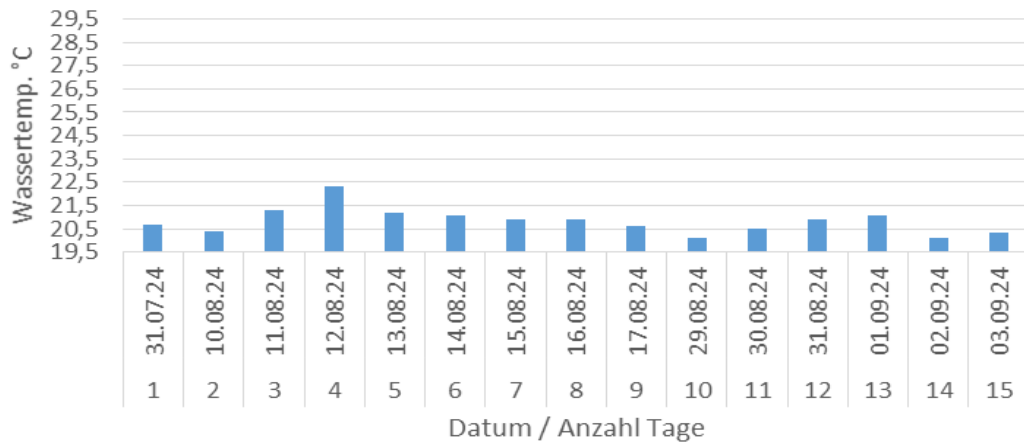

Wassertemperatur Elz 2024 - IG-Elz_2
(Tage $\geq 20^\circ\text{C}$)

Wassertemperatur Elz 2024 - IG-Elz_3
(Tage $\geq 20^\circ\text{C}$)

Wassertemperatur Brettenbach 2024 - IG-Elz_4
(Tage $\geq 20^\circ\text{C}$)

Wassertemperatur Elz 2024 - IG-Elz_6
(Tage $\geq 20^\circ\text{C}$)

Wassertemperatur Elz 2024 - IG-Elz_7
(Tage $\geq 20^\circ\text{C}$)

Wassertemperatur Elz 2024_Kollnau - IG-Elz_9
(Tage $\geq 20^\circ\text{C}$)

Wassertemperatur Elz 2024 - IG-Elz_10
(Tage $\geq 20^\circ\text{C}$)

Wassertemperatur Elz _Brettenbach 2024 - IG-Elz_13
(Tage $\geq 20^\circ\text{C}$)

Wassertemperatur Elz 2024 - IG-Elz_15
(Tage $\geq 20^\circ\text{C}$)