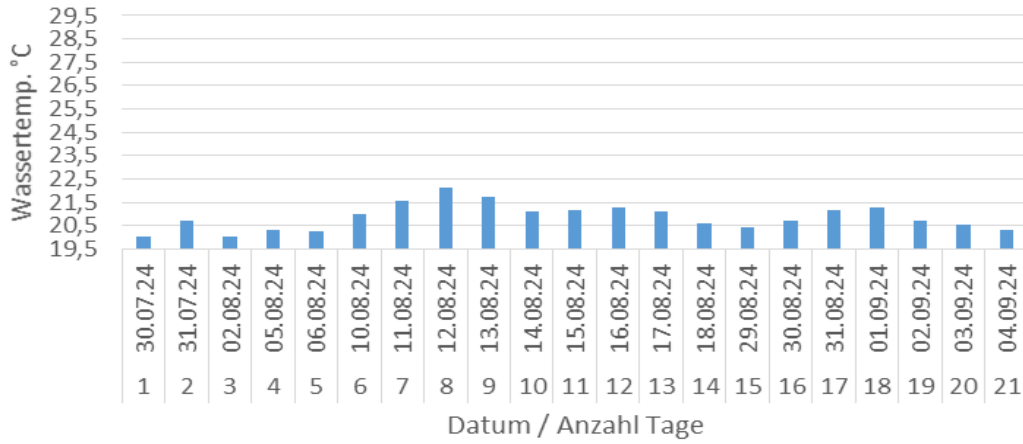

Wassertemperatur Elz 2024 - IG-Elz_6
(Tage $\geq 20^\circ\text{C}$)

Wassertemperatur Elz 2024 - IG-Elz_7
(Tage $\geq 20^\circ\text{C}$)

Wassertemperatur Elz 2024_Kollnau - IG-Elz_9
(Tage $\geq 20^\circ\text{C}$)

Wassertemperatur Elz 2024 - IG-Elz_10
(Tage $\geq 20^\circ\text{C}$)

Wassertemperatur Elz _Brettenbach 2024 - IG-Elz_13
(Tage $\geq 20^\circ\text{C}$)

Wassertemperatur Elz 2024 - IG-Elz_15
(Tage $\geq 20^\circ\text{C}$)