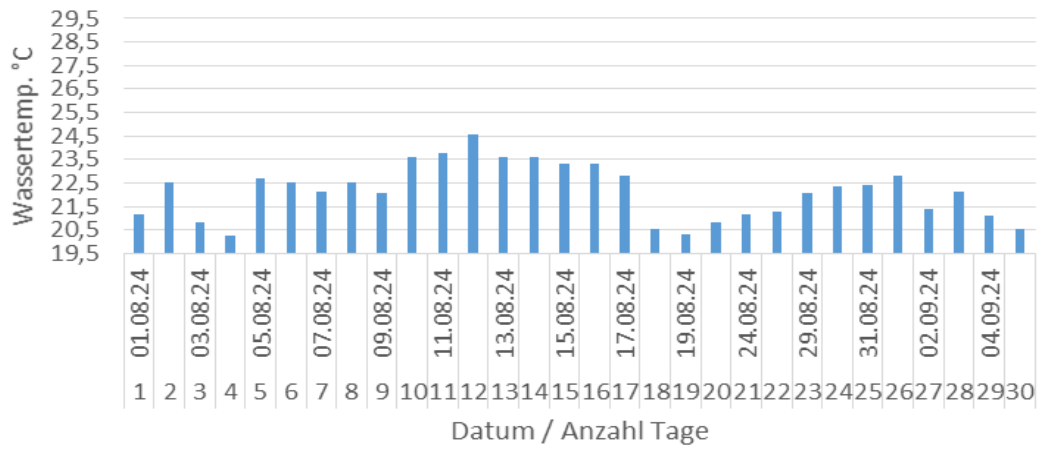

Wassertemperatur Elz 2024 - IG-Elz_2
(Tage $\geq 20^\circ\text{C}$)

Wassertemperatur Elz 2024 - IG-Elz_3
(Tage $\geq 20^\circ\text{C}$)

Wassertemperatur Brettenbach 2024 - IG-Elz_4
(Tage $\geq 20^\circ\text{C}$)

Wassertemperatur Elz 2024 - IG-Elz_6
(Tage $\geq 20^\circ\text{C}$)

Wassertemperatur Elz 2024 - IG-Elz_7
(Tage $\geq 20^\circ\text{C}$)

Wassertemperatur Elz 2024_Kollnau - IG-Elz_9
(Tage $\geq 20^\circ\text{C}$)