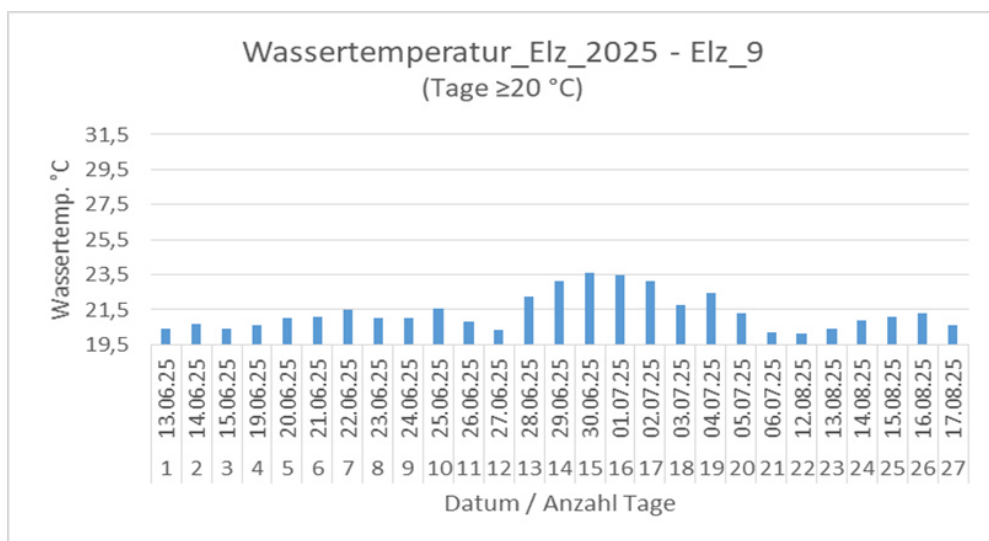

Wassertemperatur Wilde Gutach\_Elz\_2025 - Elz\_2  
(Tage  $\geq 20^\circ\text{C}$ )

Wassertemperatur\_Elz\_2025 - Elz\_3

Wassertemperatur Mühlbach\_Elz\_2025 - Elz\_4  
(Tage  $\geq 20^\circ\text{C}$ )

Elz 11 - keine Auswertung der Tage  $\geq 20^\circ\text{C}$ , da Logger trocken gefallen

Elz 12 - keine Auswertung der Tage  $\geq 20^\circ\text{C}$ , da Logger trocken gefallen