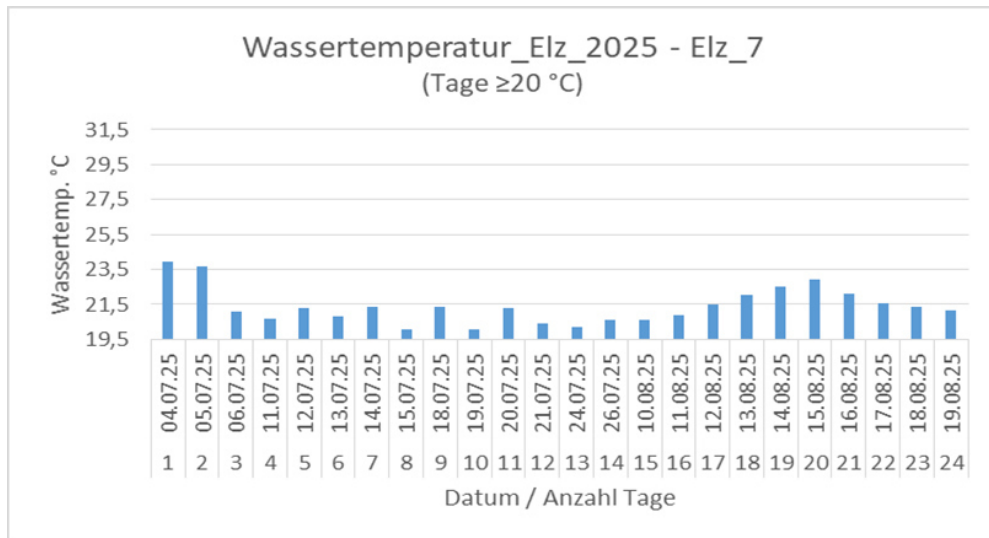

Wassertemperatur Wilde Gutach\_Elz\_2025 - Elz\_2  
(Tage  $\geq 20^\circ\text{C}$ )

Wassertemperatur\_Elz\_2025 - Elz\_3

Wassertemperatur Mühlbach\_Elz\_2025 - Elz\_4  
(Tage  $\geq 20^\circ\text{C}$ )

Elz 11 - keine Auswertung der Tage  $\geq 20^\circ\text{C}$ , da Logger trocken gefallen

Elz 12 - keine Auswertung der Tage  $\geq 20^\circ\text{C}$ , da Logger trocken gefallen