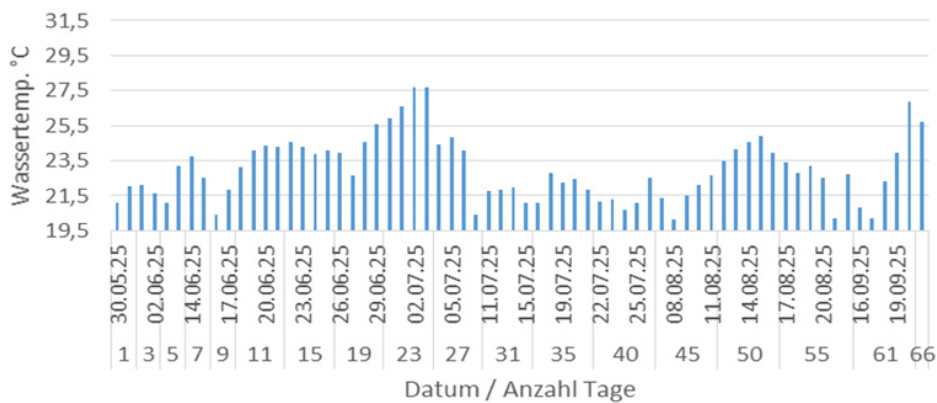

Wassertemperatur Wilde Gutach\_Elz\_2025 - Elz\_2  
(Tage  $\geq 20^\circ\text{C}$ )

Wassertemperatur\_Elz\_2025 - Elz\_3

Wassertemperatur Mühlbach\_Elz\_2025 - Elz\_4  
(Tage  $\geq 20^\circ\text{C}$ )

Elz 11 - keine Auswertung der Tage  $\geq 20^\circ\text{C}$ , da Logger trocken gefallen

Elz 12 - keine Auswertung der Tage  $\geq 20^\circ\text{C}$ , da Logger trocken gefallen