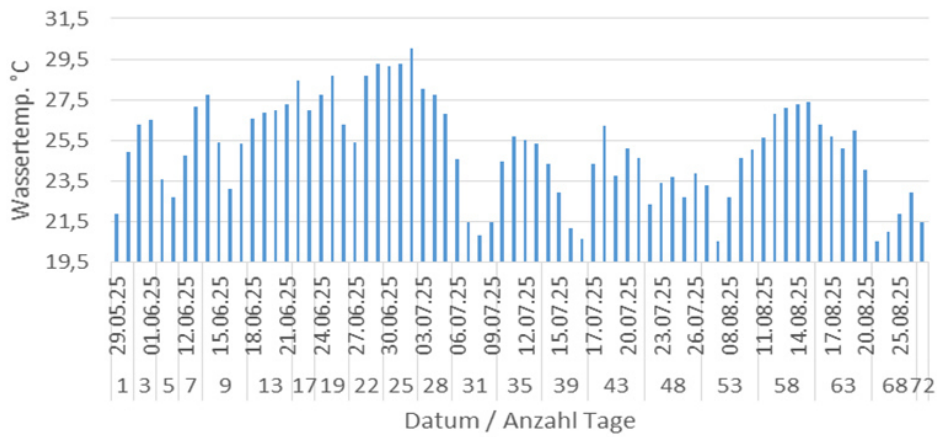

Wassertemperatur Wilde Gutach\_Elz\_2025 - Elz\_2  
(Tage  $\geq 20^\circ\text{C}$ )

Wassertemperatur\_Elz\_2025 - Elz\_3

Wassertemperatur Mühlbach\_Elz\_2025 - Elz\_4  
(Tage  $\geq 20^\circ\text{C}$ )

Elz 11 - keine Auswertung der Tage  $\geq 20^\circ\text{C}$ , da Logger trocken gefallen

Elz 12 - keine Auswertung der Tage  $\geq 20^\circ\text{C}$ , da Logger trocken gefallen