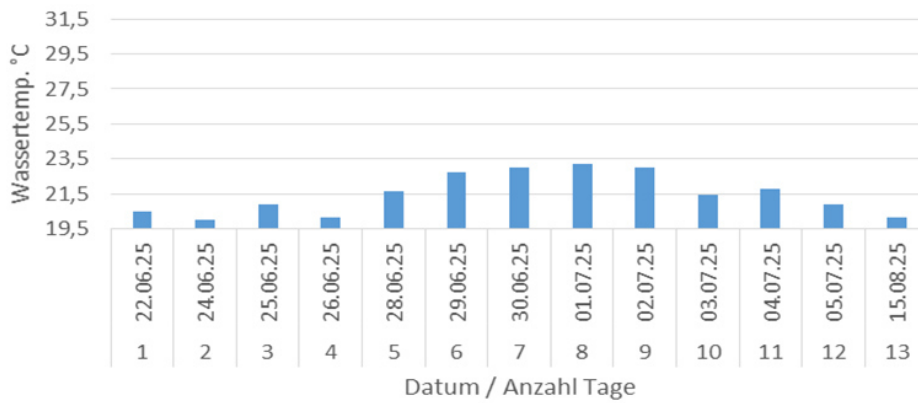

Wassertemperatur Wilde Gutach\_Elz\_2025 - Elz\_2  
(Tage  $\geq 20^\circ\text{C}$ )

Wassertemperatur\_Elz\_2025 - Elz\_3

Wassertemperatur Mühlbach\_Elz\_2025 - Elz\_4  
(Tage  $\geq 20^\circ\text{C}$ )

Elz 11 - keine Auswertung der Tage  $\geq 20^\circ\text{C}$ , da Logger trocken gefallen

Elz 12 - keine Auswertung der Tage  $\geq 20^\circ\text{C}$ , da Logger trocken gefallen